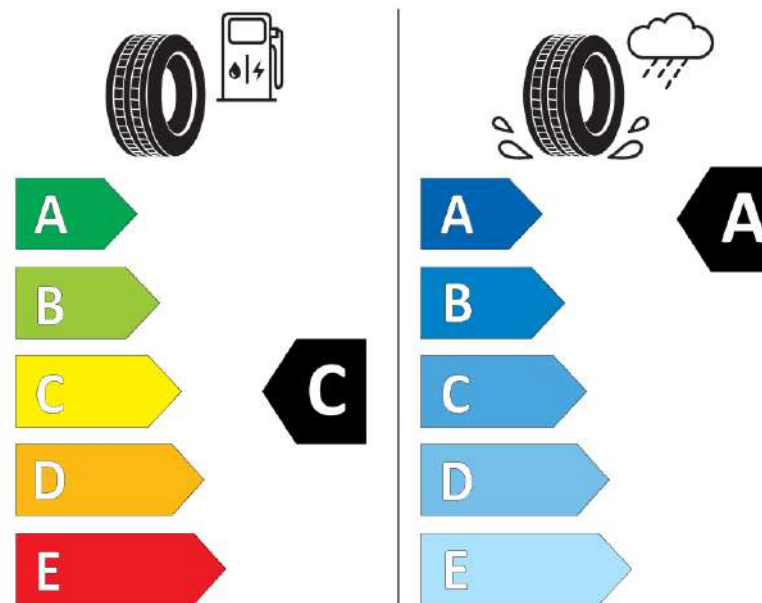

## Δελτίο Πληροφοριών Προϊόντος

ΚΑΝΟΝΙΣΜΟΣ (ΕΕ) 2020/740

Μάρκα	<b>MICHELIN</b>
Εμπορική ονομασία	<b>PRIMACY 4+</b>
Αναγνωριστικό μοντέλου	<b>729565</b>
Διάσταση	<b>225/45R17</b>
Δείκτης ικανότητας φόρτωσης	<b>91</b>
Σύμβολο κατηγορίας ταχύτητας	<b>V</b>
Κατηγορία ως προς την εξοικονόμηση καυσίμου	<b>C</b>
Κατηγορία ως προς την πρόσφυση του ελαστικού σε υγρό οδόστρωμα	<b>A</b>
Κατηγορία εξωτερικού θορύβου κύλισης	<b>B</b>
Τιμή εξωτερικού θορύβου κύλισης	<b>69 dB</b>
Ελαστικό για χρήση σε συνθήκες έντονης χιονόπτωσης	<b>Όχι</b>
Ελαστικό πρόσφυσης στον πάγο	<b>Όχι</b>
Ημερομηνία έναρξης παραγωγής	<b>28/19</b>
Ημερομηνία λήξης παραγωγής	
Κατηγορία Φορτίου	<b>SL</b>
Επιπλέον πληροφορίες	<b>225/45R17 91V TL PRIMACY 4+ MI</b>

# ENERG

**MICHELIN**

729565

225/45R17 91 V

C1

2020/740